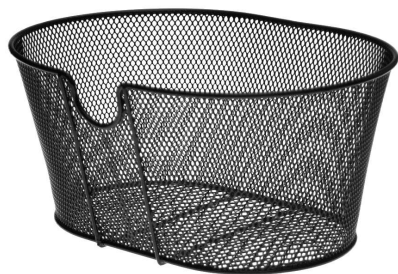

GRUPPO 12 CESTINI IN ACCIAIO PLASTIFICATO

Cestino per ciclo bambino <i>Basket for child bicycle</i>	Articol o Model	Descrizione <i>Description</i>	Colore <i>Colour</i>	Peso <i>Weight</i>	Misura cm <i>Sizes cm</i>	Conf. pezzi <i>Packing</i>
---	-----------------------	-----------------------------------	-------------------------	-----------------------	------------------------------	-------------------------------

22	Anteriore Front	Bianco White	835 g	38x24x19	10
----	--------------------	-----------------	-------	----------	----

Cestino ovale senza gancio <i>Oval basket without hook</i>	Articol Model	Descrizione Description	Colore Colour	Peso Weight	Misura cm Sizes	Conf. pezzi Packing
--	------------------	----------------------------	------------------	----------------	--------------------	------------------------

23S	Anteriore Front	Bianco White	620 g	40x30x17	10
23SN	Anteriore Front	Nero Black	620 g	40x30x17	10

Cestino ovale <i>Oval basket</i>	Articol Model	Descrizione Description	Colore Colour	Peso Weight	Misura cm Sizes	Conf. pezzi Packing
--	------------------	----------------------------	------------------	----------------	--------------------	------------------------

23	Anteriore Front	Bianco White	900 g	40x30x17	10
23N	Anteriore Front	Nero Black	900 g	40x30x17	10

GRUPPO 12 CESTINI IN ACCIAIO PLASTIFICATO

Cestino ovale in rete senza gancio <i>Oval basket without hook</i>	Articol Model	Descrizione Description	Colore Colour	Peso Weight	Misura cm Sizes	Conf. pezzi Packing
---	------------------	----------------------------	------------------	----------------	--------------------	------------------------