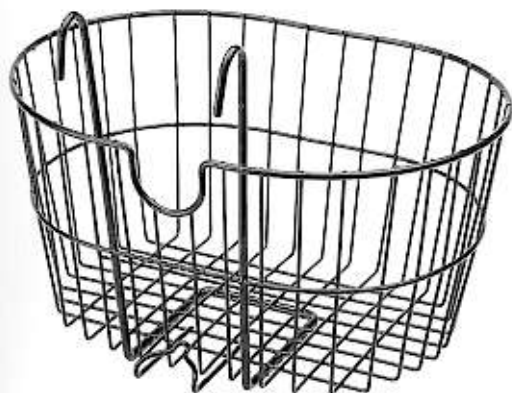

23	Anteriore Front	Bianco White	900 g	40x30x17	10
23N	Anteriore Front	Nero Black	900 g	40x30x17	10