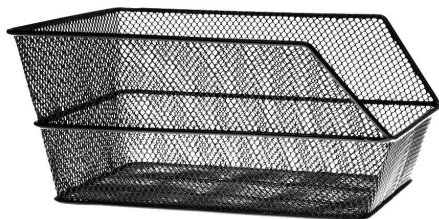

24	Posteriore Rear	Bianco White	1150 g	39x30x17	10

24N	Posteriore Rear	Nero Black	1150 g	39x30x17	10

Serie piastrine fissaggio cestini <i>Fastening plate for baskets</i>	Articol Model	Peso Weight	Conf. pezzi Packing

26	112 g	250